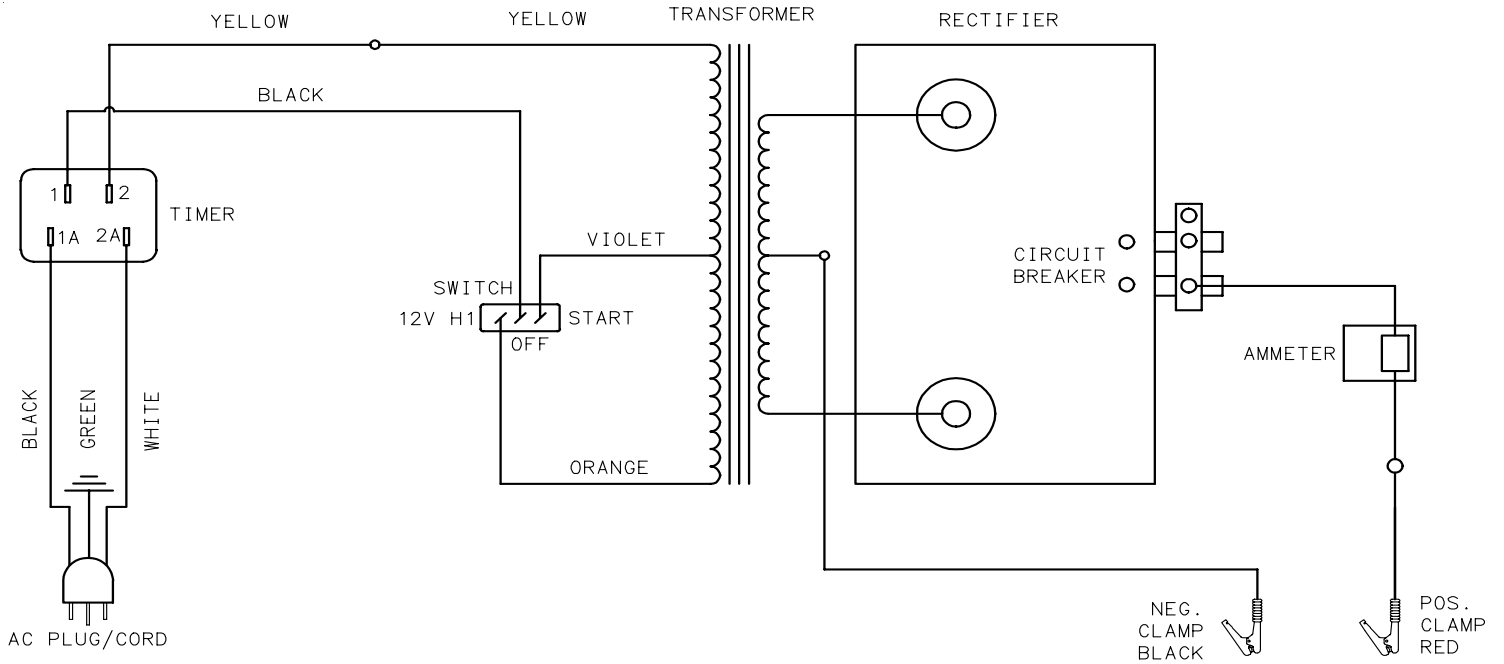

MC425 WIRING DIAGRAM

MODEL MC425 REPAIR PARTS LIST

Item	Description	Part no.
1.	Switch	611000
2.	Axle w/nuts	610052
3.	Wheels w/nuts	605672
4.	Transformer	611096
5.	Panel, Front	611109
6.	Panel, Back	610977
7.	Rectifier	611097
8.	Leg	610825
9.	DC Circuit Breaker (1)	611028
10.	Ammeter	610695
11.	AC Cord	610696
12.	DC Cable Set	610824
13.	Handle	605213
14.	Base	610054
15.	Panel, Right Side	611104
16.	Panel, Top	611105
17.	Timer, w/knob	610895
	Panel, Left Side (not shown)	611106